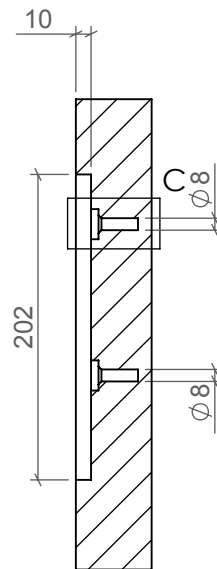

DETTAGLIO A

SEZIONE B-B

DETTAGLIO C

		tel. +39 049 5994299 fax +39 049 5994191 E-mail : innovation@lago.it	MODELLO: DESCRIZIONE: TESTIERA SP.50 DIVANO
		CODICE: OR17014037-PRT_008863 MATERIALE: ABETE+MDF+ROVERE 6/10 FINITURA: NOME DISEGNO: OR17014037-PRT_008863	TOLLERANZE IN ASSENZA DI SPECIFICHE: SPESSORE E FORI +/- 0,1mm MISURE +/- 0,2mm DA 0 A 1300mm +/- 0,5mm DA 1300mm A 3000mm
00	22/05/17	CREAZIONE DISEGNO	O.D.

C:\LagoVault\speciali\speor17014037\divano\

		tel. +39 049 5994299 fax +39 049 5994191 E-mail : innovation@lago.it		MODELLO: DESCRIZIONE: TESTIERA SP.50	
		CODICE: OR17014037-PRT_008867		MATERIALE: Materiale <non specificato>	
00		23/05/17		CREAZIONE DISEGNO	
O.D.				TOLLERANZE IN ASSENZA DI SPECIFICHE: SPESSORE E FORI +/- 0,1mm MISURE +/- 0,2mm DA 0 A 1300mm +/- 0,5mm DA 1300mm A 3000mm	
					SCALA 1:16