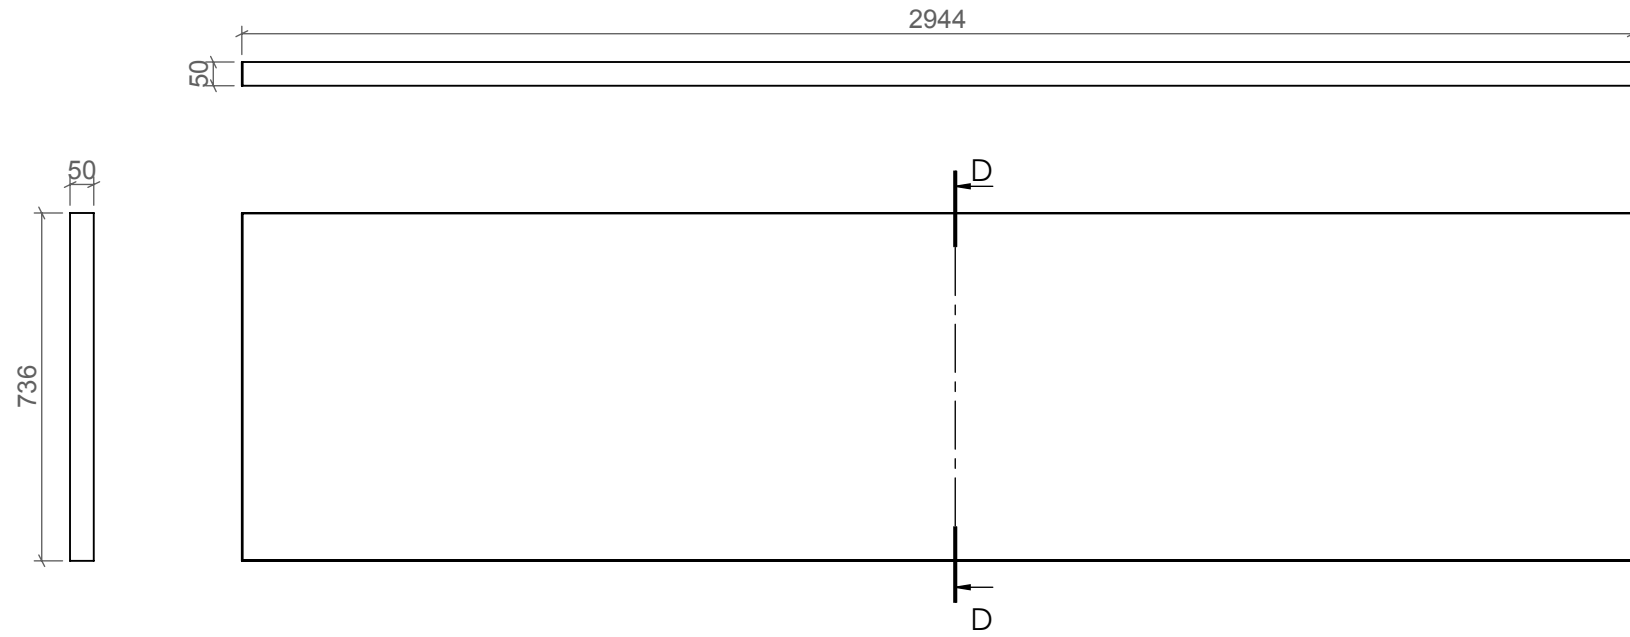

DETTAGLIO A

SEZIONE B-B

DETTAGLIO C

		tel. +39 049 5994299 fax +39 049 5994191 E-mail : innovation@lago.it	MODELLO: DESCRIZIONE: TESTIERA SP.50 DIVANO
		CODICE: OR17014037-PRT_008863 MATERIALE: ABETE+MDF+ROVERE 6/10 FINITURA: NOME DISEGNO: OR17014037-PRT_008863	TOLLERANZE IN ASSENZA DI SPECIFICHE: SPESSORE E FORI +/- 0,1mm MISURE +/- 0,2mm DA 0 A 1300mm +/- 0,5mm DA 1300mm A 3000mm
00	22/05/17	CREAZIONE DISEGNO	O.D.

C:\LagoVault\speciali\speor17014037\divano\

		tel. +39 049 5994299 fax +39 049 5994191 E-mail : innovation@lago.it		MODELLO: DESCRIZIONE: TESTIERA SP.50	
		CODICE: OR17014037-PRT_008867		MATERIALE: Materiale <non specificato>	
00		23/05/17		CREAZIONE DISEGNO	
O.D.				TOLLERANZE IN ASSENZA DI SPECIFICHE: SPESSORE E FORI +/- 0,1mm MISURE +/- 0,2mm DA 0 A 1300mm +/- 0,5mm DA 1300mm A 3000mm	
					SCALA 1:16