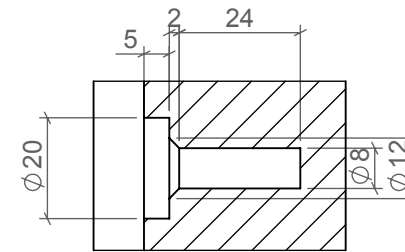

DETTAGLIO A

SEZIONE B-B

DETTAGLIO C

		tel. +39 049 5994299 fax +39 049 5994191 E-mail : innovation@lago.it	MODELLO: DESCRIZIONE: TESTIERA SP.50 DIVANO
		CODICE: OR17014037-PRT_008863 MATERIALE: ABETE+MDF+ROVERE 6/10 FINITURA: NOME DISEGNO: OR17014037-PRT_008863	TOLLERANZE IN ASSENZA DI SPECIFICHE: SPESSORE E FORI +/- 0,1mm MISURE +/- 0,2mm DA 0 A 1300mm +/- 0,5mm DA 1300mm A 3000mm
00	22/05/17	CREAZIONE DISEGNO	O.D.

C:\LagoVault\speciali\speor17014037\divano\

		tel. +39 049 5994299 fax +39 049 5994191 E-mail : innovation@lago.it		MODELLO: DESCRIZIONE: TESTIERA SP.50	
		CODICE: OR17014037-PRT_008867		MATERIALE: Materiale <non specificato>	
00		23/05/17		CREAZIONE DISEGNO	
O.D.				TOLLERANZE IN ASSENZA DI SPECIFICHE: SPESSORE E FORI +/- 0,1mm MISURE +/- 0,2mm DA 0 A 1300mm +/- 0,5mm DA 1300mm A 3000mm	
					SCALA 1:16