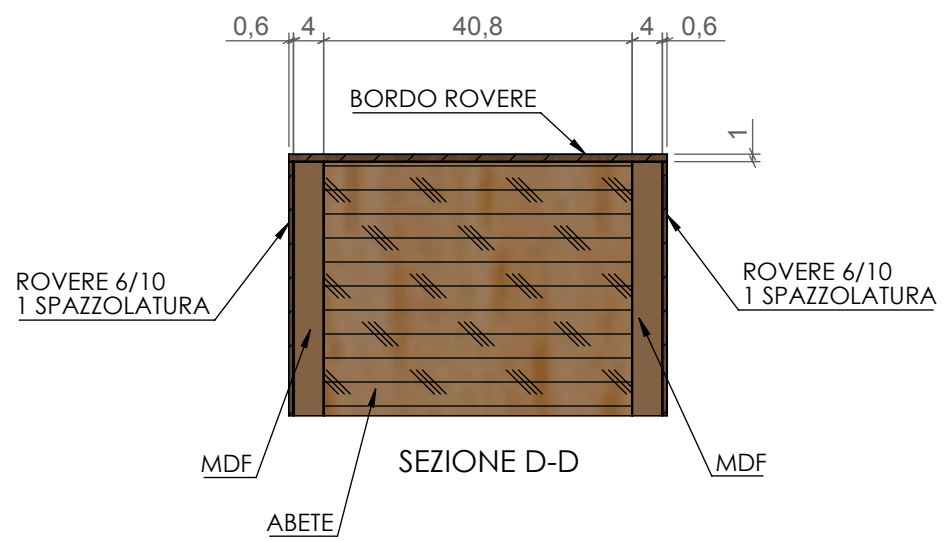

DETTAGLIO A

SEZIONE B-B

DETTAGLIO C

		tel. +39 049 5994299 fax +39 049 5994191 E-mail : innovation@lago.it	MODELLO: DESCRIZIONE: TESTIERA SP.50 DIVANO
		CODICE: OR17014037-PRT_008863 MATERIALE: ABETE+MDF+ROVERE 6/10 FINITURA: NOME DISEGNO: OR17014037-PRT_008863	TOLLERANZE IN ASSENZA DI SPECIFICHE: SPESSORE E FORI +/- 0,1mm MISURE +/- 0,2mm DA 0 A 1300mm +/- 0,5mm DA 1300mm A 3000mm
00	22/05/17	CREAZIONE DISEGNO	O.D.

C:\LagoVault\speciali\speor17014037\divano\

		tel. +39 049 5994299 fax +39 049 5994191 E-mail : innovation@lago.it		MODELLO: DESCRIZIONE: TESTIERA SP.50	
		CODICE: OR17014037-PRT_008867		MATERIALE: Materiale <non specificato>	
00		23/05/17		CREAZIONE DISEGNO	
O.D.				TOLLERANZE IN ASSENZA DI SPECIFICHE: SPESSORE E FORI +/- 0,1mm MISURE +/- 0,2mm DA 0 A 1300mm +/- 0,5mm DA 1300mm A 3000mm	
					SCALA 1:16